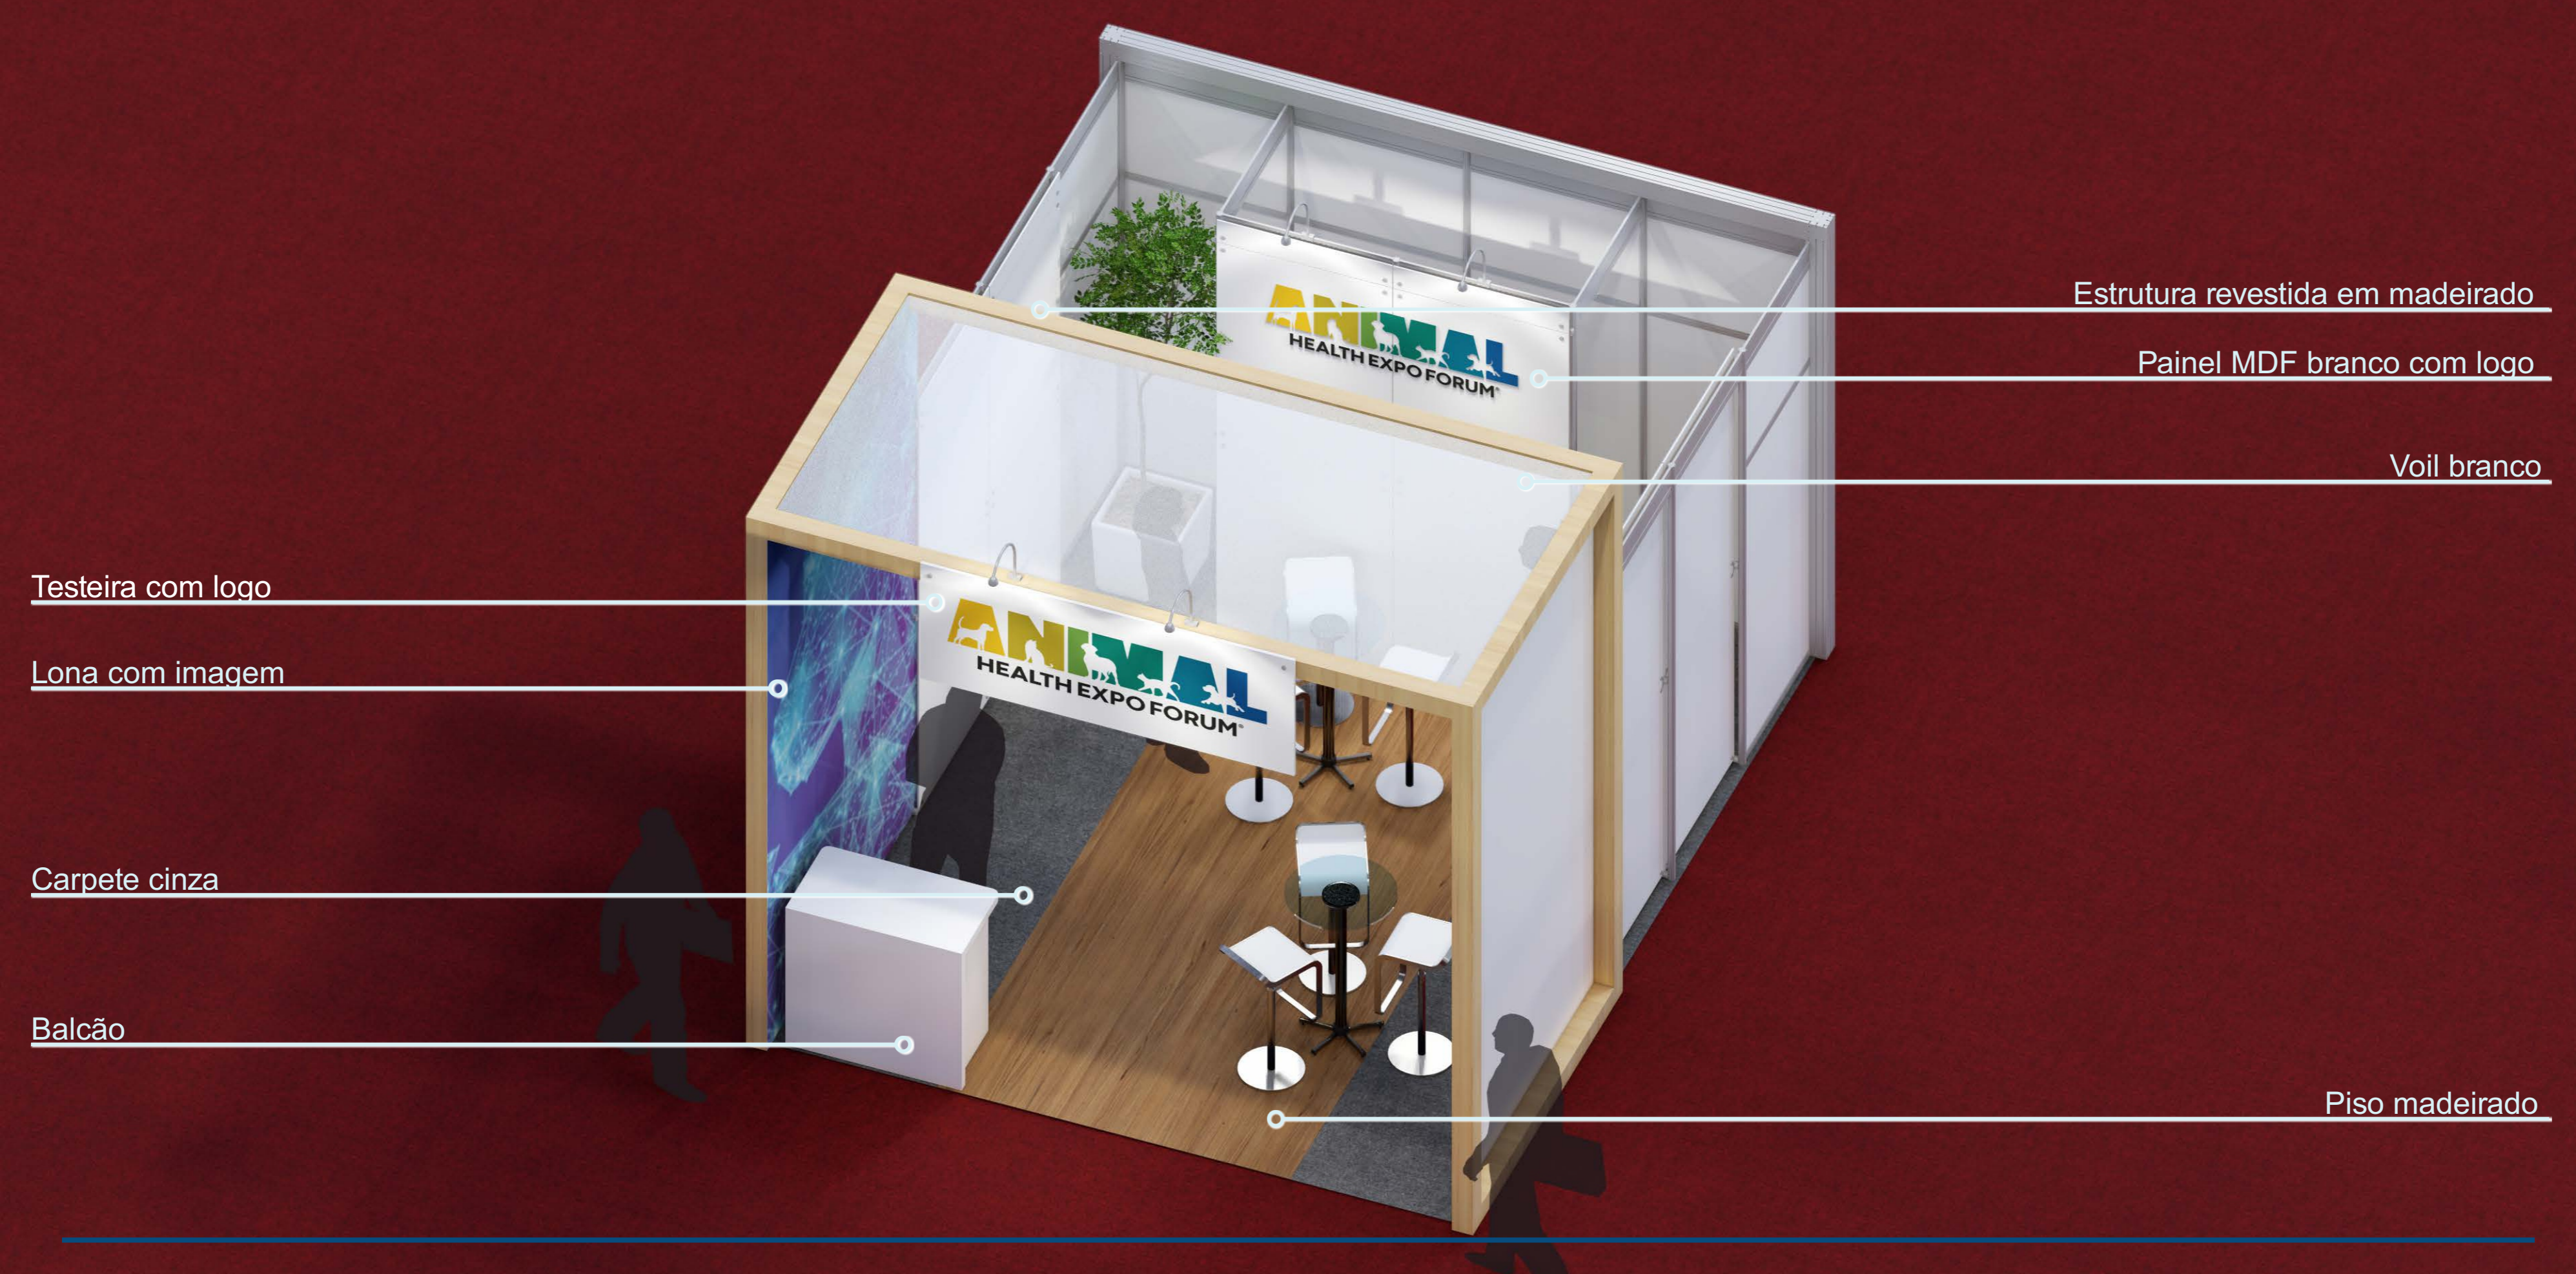

ANIMAL HEALTH EXPO FORUM 2025

18 a 20 de Fevereiro no Expo Center Norte
Pavilhão Amarelo São Paulo / SP - Brasil

ANIMAL HEALTH EXPO FORUM 2025

18 a 20 de Fevereiro no Expo Center Norte
Pavilhão Amarelo São Paulo / SP - Brasil

modelo 20m²
perspectiva

ANIMAL HEALTH EXPO FORUM 2025

18 a 20 de Fevereiro no Expo Center Norte
Pavilhão Amarelo São Paulo / SP - Brasil

modelo 20m²
perspectiva

Estrutura revestida em madeirado

Painel MDF branco com logo

Voil branco

Testeira com logo

Lona com imagem

Carpete cinza

Balcão

Piso madeirado

ANIMAL HEALTH EXPO FORUM 2025

18 a 20 de Fevereiro no Expo Center Norte
Pavilhão Amarelo São Paulo / SP - Brasil

modelo 20m²
perspectiva